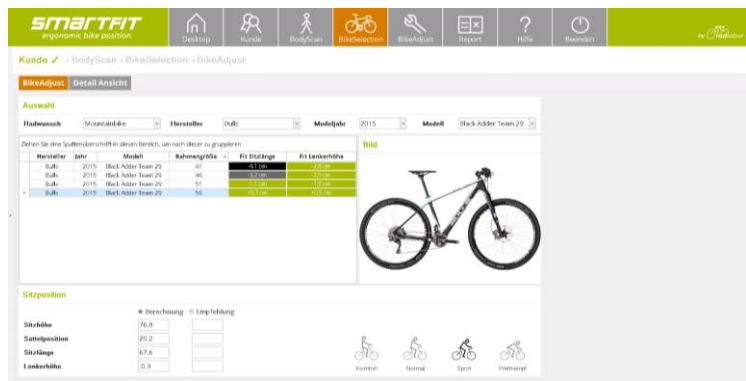

欧洲自行车展 2015
得奖设计

价格实惠

体积小巧

快捷 & 简易

产品特点

SMARTFIT_{Q1}
ergonomic bike position

功能

身体扫描

选择自行车

报告

测量科技	相照分析
Q1 系统包括:	-
终端装置	简单架设在店内 (如上图)
摄录机	工业级高性能摄录机
电脑	个人电脑 21.5"- 全高清触控屏幕
主要配件	胯高量度装置
基本资讯	
占地大小(地垫) 终端装置尺寸 网络	80cm x 285cm (阔 x 长) 52.5cm x 106cm x 32cm (阔 x 高 x 长) 需要无线上网
软件, 资料, 支援	
授权证内容*	Smartfit Q1 (包括软件, >10000款自行车的几何数据, 伺服器, 支援) *系统操作必须项目
语言	繁/简中文、德语、英语、意大利语、西班牙语、法语、荷兰语、波兰语
软件更新	授权费用已包括所有软体、自行车资料库、品牌资料的更新

为有要求的客户而设

服务 & 销售

高品质服务

产品特点

功能

测量科技	激光 + 磁力装置
Q4 系统包括:	
终端装置	双向激光量度定位仪器及电子资料传输(解析度: 1mm) 测量台
电脑	Intel Core i3 或同级处理器, 4GB RAM, 500GB HDD, 23 "LED 全高清屏幕
主要配件	- 跨高度装置 - 两面广告墙及自行车扫描用一体式自行车固定装置
基本资讯	
占地大小(地垫) 终端装置尺寸 网络	105 x 250 x 245 cm (阔 X 长 X 高) 需要无线上网
软件, 资料, 支援	
授权证内容*	Smartfit Q4 (包括软件, >10000款自行车的几何数据, 伺服器, 支援) *系统操作必须项目
语言	繁/简中文、德语、英语、意大利语、西班牙语、法语、荷兰语、波兰语
软件更新	授权费用已包括所有软体、自行车资料库、品牌资料的更新

最高阶系统

Bikefitting 服务销售

专业
Fitting 大师的设备

产品特点

SMARTFIT^{Q5}
ergonomic bike position

功能

身体扫描

自行车扫描