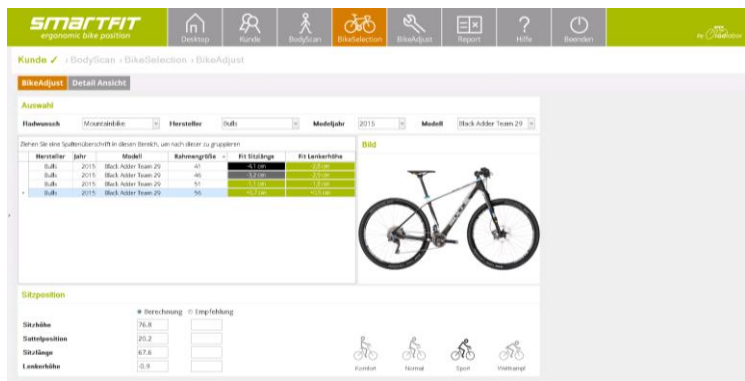

欧洲自行车展 2015
得奖设计

价格实惠

体积小巧

快捷 & 简易

产品特点

SMARTFIT_{Q1}
ergonomic bike position

功能

身体扫描

选择自行车

报告

测量科技	相照分析
Q1 系统包括:	-
终端装置	简单架设在店内 (如上图)
摄录机	工业级高性能摄录机
电脑	个人电脑 21.5"- 全高清触控屏幕
主要配件	胯高量度装置
基本资讯	
占地大小(地垫) 终端装置尺寸 网络	80cm x 285cm (阔 x 长) 52.5cm x 106cm x 32cm (阔 x 高 x 长) 需要无线上网
软件, 资料, 支援	
授权证内容*	Smartfit Q1 (包括软件, >10000款自行车的几何数据, 伺服器, 支援) *系统操作必须项目
语言	繁/简中文、德语、英语、意大利语、西班牙语、法语、荷兰语、波兰语
软件更新	授权费用已包括所有软体、自行车资料库、品牌资料的更新

为有要求的客户而设

服务 & 销售

高品质服务

产品特点

功能

测量科技	激光 + 磁力装置
Q4 系统包括:	
终端装置	双向激光量度定位仪器及电子资料传输(解析度: 1mm) 测量台
电脑	Intel Core i3 或同级处理器, 4GB RAM, 500GB HDD, 23 "LED 全高清屏幕
主要配件	- 跨高度装置 - 两面广告墙及自行车扫描用一体式自行车固定装置
基本资讯	
占地大小(地垫) 终端装置尺寸 网络	105 x 250 x 245 cm (阔 X 长 X 高) 需要无线上网
软件, 资料, 支援	
授权证内容*	Smartfit Q4 (包括软件, >10000款自行车的几何数据, 伺服器, 支援) *系统操作必须项目
语言	繁/简中文、德语、英语、意大利语、西班牙语、法语、荷兰语、波兰语
软件更新	授权费用已包括所有软体、自行车资料库、品牌资料的更新

选择自行车

录像

自行车调校

报告

测量科技	激光 + 摄录
Q5 系统包括:	
终端装置	双向激光量度定位仪器及电子资料传输(解析度: 1mm) 测量台
摄录机	两台摄录机, 解析度: 1280x1024 像素; 帧率: 60fps
电脑	Intel Core i5 或同级处理器, 8GB Ram, 120GB SSD + 1TB HDD, 23" LED, 全高清屏幕
主要配件	- 跨高量度装置 - 两面广告墙及自行车扫描用一体式自行车固定装置
基本资讯	
占地大小(地垫)	105 x 250 x 245 cm (阔 x 高 x 长)
摄录机距离	2.5 m
网络	需要无线上网络
软件, 资料, 支援	
授权证内容*	Smartfit Q5 (包括软件, >10000款自行车的几何数据, 伺服器, 支援) *系统操作必须项目
语言	繁/简体中文、德语、英语、意大利语、西班牙语、法语、荷兰语、波兰语
软件更新	授权费用已包括所有软体、自行车资料库、品牌资料的更新